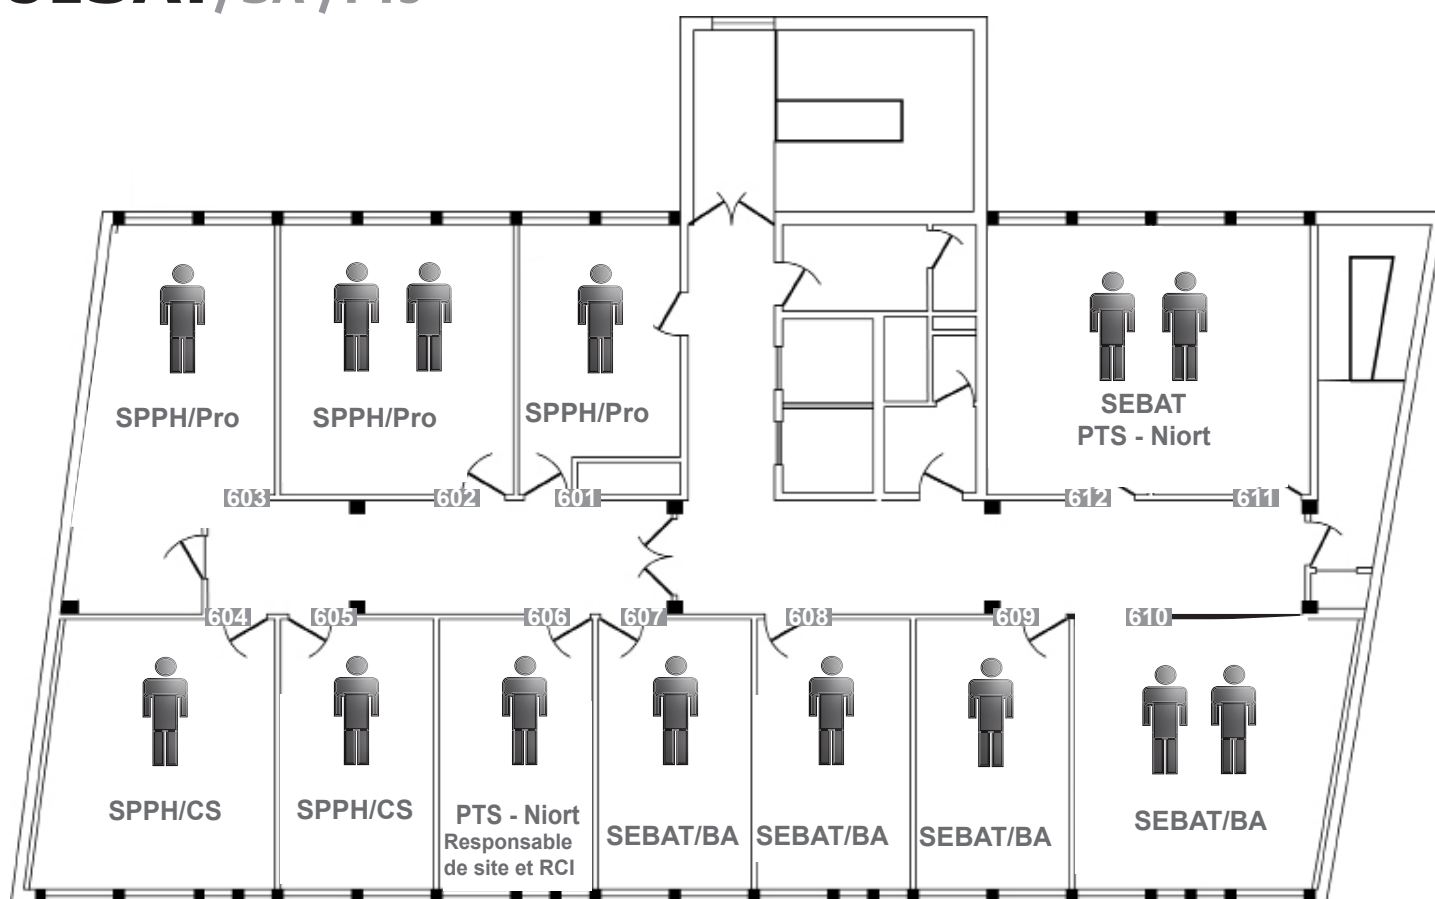

SEBAT/CS/APO/TET/PTS/DSFU

R.D.C. Tartifume

Rez de haussée

MGET
MSRGC/ER

MSRGC/ER/SGC

Les plans des bâtiments

Direction départementale des Territoires
des Deux-Sèvres
39, avenue de Paris
BP 526 79022 Niort cedex
Tél. 05 49 06 88 88
Fax 05 49 06 89 99
Courriel : ddt@deux-sevres.gouv.fr