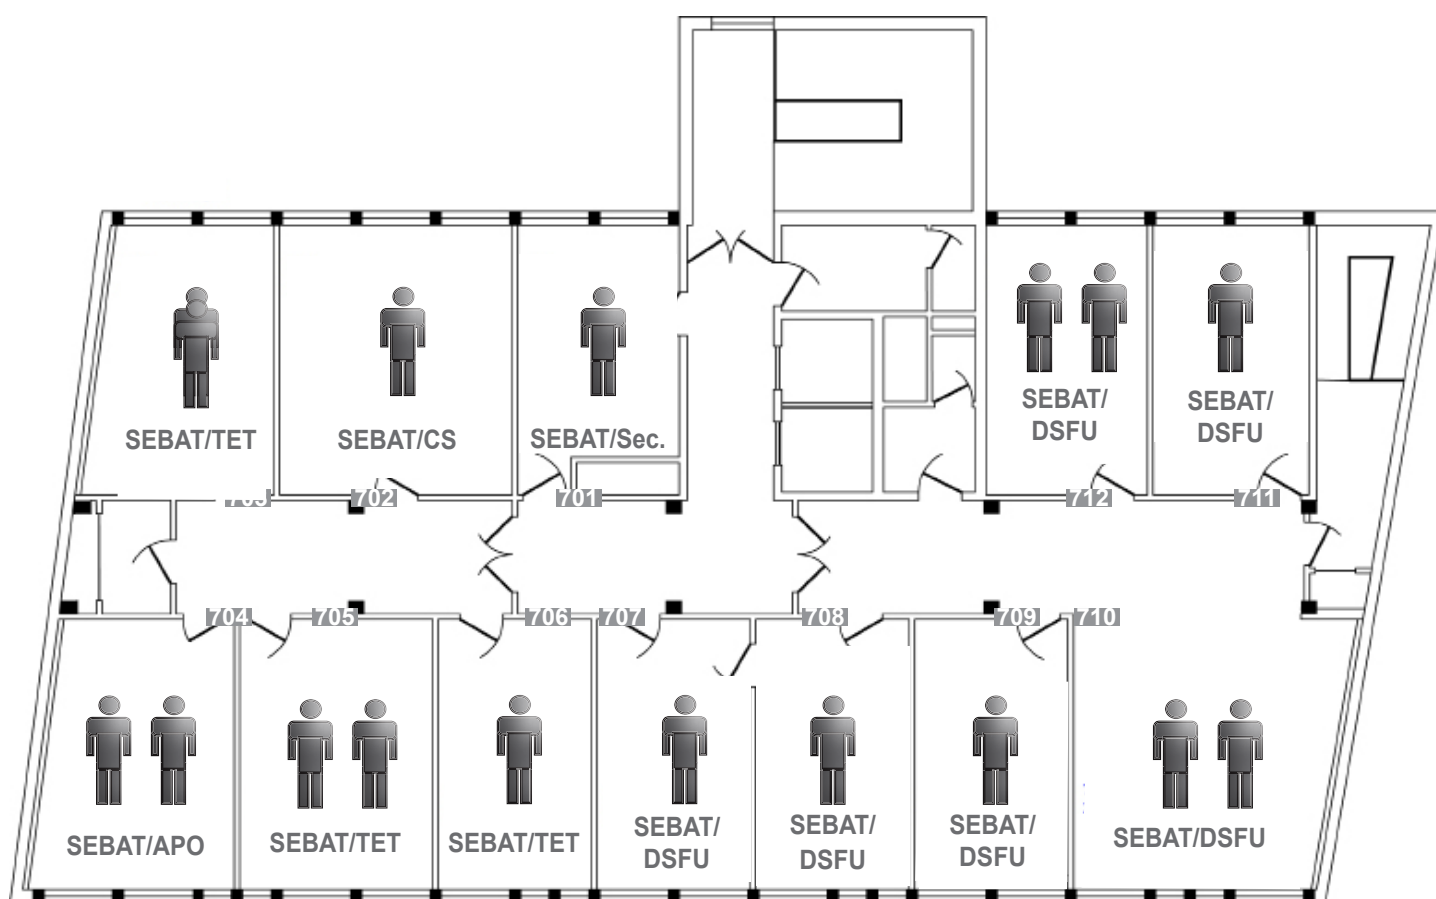

DIRection
SIDSIC

Avenue
de Paris

SG/AJ

SEE/CS/OT/GE

SEE/CS/GE/EB/Natura 2000

SPPH/H/Plan

SPPH/CS/Pro

SEBAT/BA /PTS

SEBAT/CS/APO/TET/PTS/DSFU

R.D.C. Tartifume

Rez de haussée

MGET
MSRGC/ER

MSRGC/ER/SGC

Les plans des bâtiments

Direction départementale des Territoires
des Deux-Sèvres
39, avenue de Paris
BP 526 79022 Niort cedex
Tél. 05 49 06 88 88
Fax 05 49 06 89 99
Courriel : ddt@deux-sevres.gouv.fr