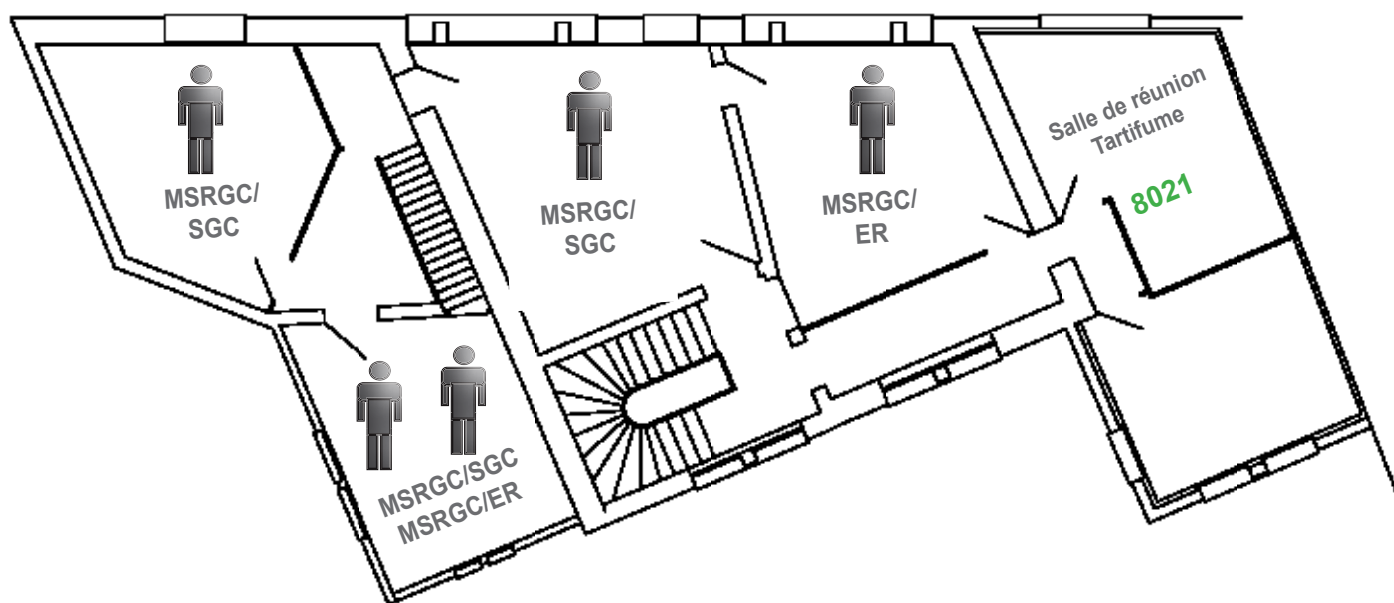

Bâtiments Avenue de Paris et Tartifume

Implantation des bureaux

PRÉFET
DES DEUX-SÈVRES

Direction départementale des territoires

Deux-Sèvres

Direction départementale interministérielle (DDI)

DDT 79

Implantation
des bureaux

RDC
Rez de
chaussée

SG/LAFI

Avenue
de Paris

1^{er} étage

SAT/CS/ADMAE/ARPF/MAD

Avenue
de Paris

2^{ème} étage

SG/COM/AG/RHF/LAFI/CLAS/ASCET

SEBAT/CS/APO/TET/PTS/DSFU

R.D.C. Tartifume

Rez de haussée

MGET
MSRGC/ER

MSRGC/ER/SGC

Les plans des bâtiments

Direction départementale des Territoires
des Deux-Sèvres
39, avenue de Paris
BP 526 79022 Niort cedex
Tél. 05 49 06 88 88
Fax 05 49 06 89 99
Courriel : ddt@deux-sevres.gouv.fr