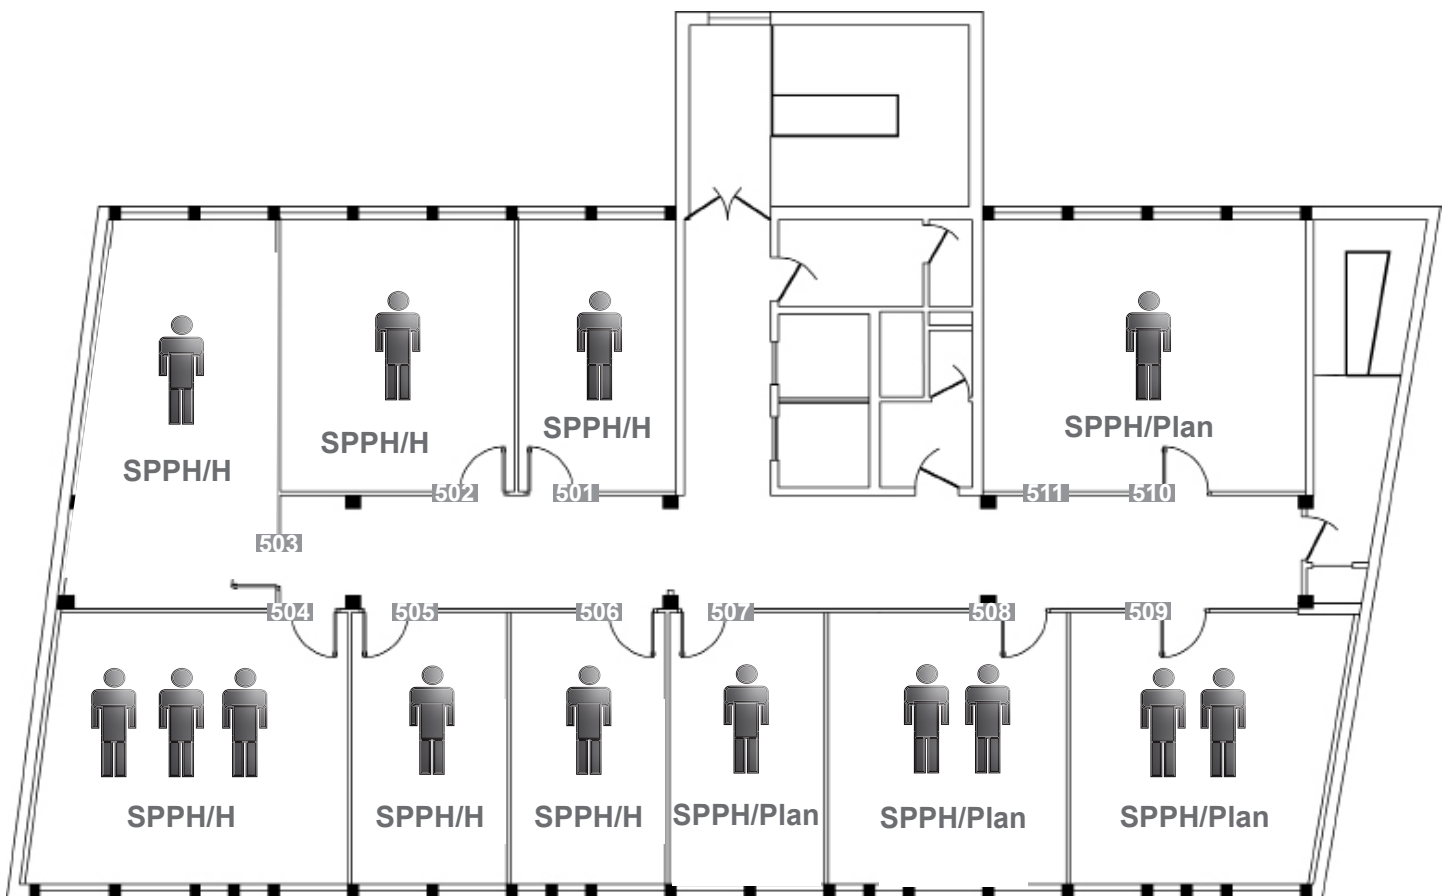

SPPH/H/Plan